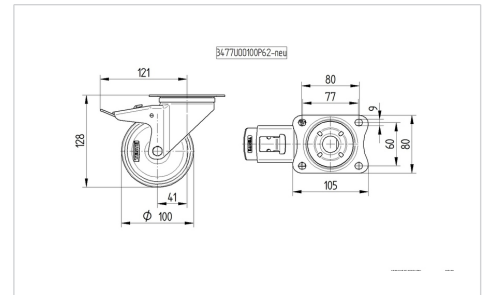

# ALPHA

3477UAR100P62 grey

EAN 4031582305753

토탈 락 있는 회전 캐스터, 프레스 강으로 만든 하우징, 아연 크롬 도금, 이중 볼 베어링 스위블 헤드, 너트가 있는 휠 축, 더스트가드, 플레이트. 폴리아미드로 만든 휠 중심, 트레드: 폴리우레탄, 롤러 베어링

BETTER MOBILITY. BETTER LIFE.

Picture may differ from original product

## 기술 데이터

|           |                |
|-----------|----------------|
| 휠 직경      | 100 mm         |
| 휠 폭       | 32 mm          |
| 캐스터 너비    | 75 mm          |
| 플레이트 크기   | 105 x 80 mm    |
| 플레이트 홀 센터 | 80/77 x 60 mm  |
| 플레이트 홀    | 9 mm           |
| 덤-Ø       | 75 mm          |
| 오프셋       | 41 mm          |
| 회전간섭      | 246 mm         |
| 총 높이      | 128 mm         |
| 온도        | - 25 / + 80 °C |
| 표준        | EN 12532       |
| 무게        | 0.931 kg       |
| 회전 반경     | 123 mm         |
| 트레드 경도    | Shore D 42     |
| 동하중       | 150 kg         |
| 정지하중      | 300 kg         |

## Dimensions