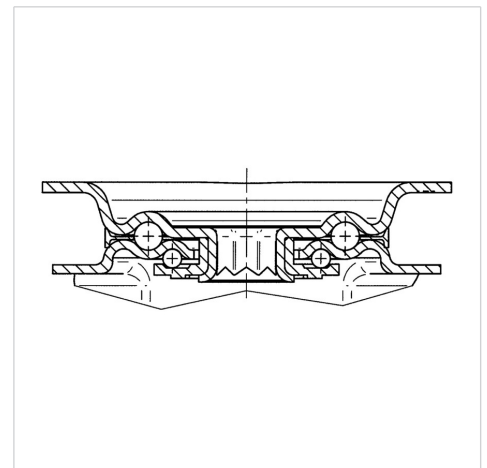

# ALPHA

3477UAR100P62 grey

EAN 4031582305753

토탈 락 있는 회전 캐스터, 프레스 강으로 만든 하우징, 아연 크롬 도금, 이중 볼 베어링 스위블 헤드, 너트가 있는 휠 축, 더스트가드, 플레이트. 폴리아미드로 만든 휠 중심, 트레드: 폴리우레탄, 롤러 베어링

BETTER MOBILITY. BETTER LIFE.

Picture may differ from original product

## 기술 데이터

|           |                |
|-----------|----------------|
| 휠 직경      | 100 mm         |
| 휠 폭       | 32 mm          |
| 캐스터 너비    | 75 mm          |
| 플레이트 크기   | 105 x 80 mm    |
| 플레이트 홀 센터 | 80/77 x 60 mm  |
| 플레이트 홀    | 9 mm           |
| 덤-Ø       | 75 mm          |
| 오프셋       | 41 mm          |
| 회전간섭      | 246 mm         |
| 총 높이      | 128 mm         |
| 온도        | - 25 / + 80 °C |
| 표준        | EN 12532       |
| 무게        | 0.931 kg       |
| 회전 반경     | 123 mm         |
| 트레드 경도    | Shore D 42     |
| 동하중       | 150 kg         |
| 정지하중      | 300 kg         |

## Dimensions

## Structure & Mounting