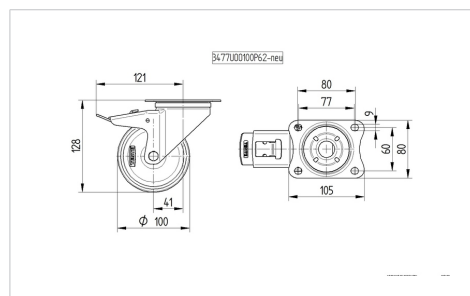

BETTER MOBILITY. BETTER LIFE.

Foto kan afwijken van het originele product

Technische gegevens

Wieldiameter	100 mm
Wielbreedte	32 mm
Wielbreedte	75 mm
Plaatafmeting	105 x 80 mm
Boutgatafstand	80/77 x 60 mm
Bevestigingsgat	9 mm
DOM-Ø	75 mm
Uitlading	41 mm
Uitzwenking - Ø	246 mm
Bouwhoogte	128 mm
Temperatuur	- 25 / + 80 °C
Standaard	EN 12532
Eigen gewicht	0.931 kg
Zwenkradius	123 mm
Hardheid van de band	Shore D 42
Dyn. draagvermogen	150 kg
Statisch draagvermogen	300 kg

Kenmerken

Rolweerstand	● ● ● ○ ○
Verplaatsingsgeluid	● ● ● ○ ○
Strepen	● ● ● ● ○
Roest bescherming	● ● ● ○ ○

Afmetingen

Structuur en montage

ALPHA

3477UAR100P62 grey

EAN 4031582305753

BETTER MOBILITY. BETTER LIFE.