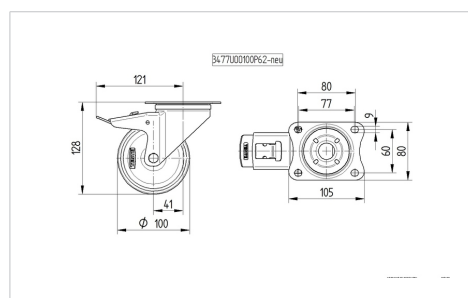

Dimensions