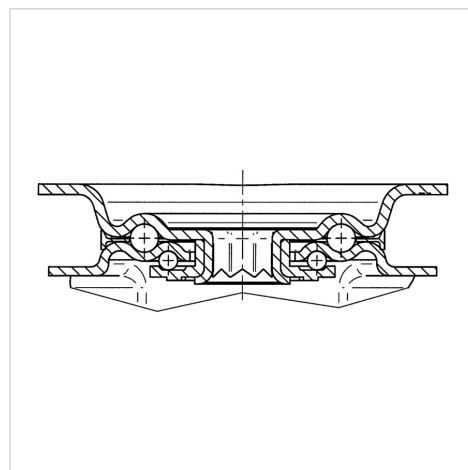

Structure & Mounting