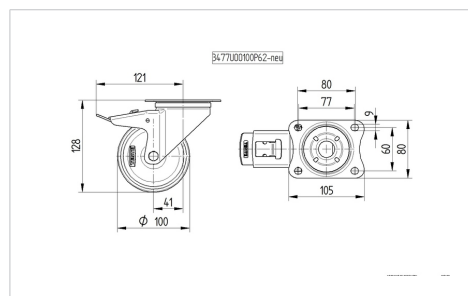

### Технічні характеристики

Діаметр колеса	100 MM
Ширина колеса	32 MM
ширина ролика	75 MM
розмір пластини	105 x 80 MM
Центри отворів диску	80/77 x 60 MM
Отвір диску	9 MM
Купол діаметром	75 MM
зсув	41 MM
Зчеплення шарніру	246 MM
Загальна висота	128 MM
Температура	- 25 / + 80 °C
Стандарт	EN 12532
Вага	0.931 кг
радіус повороту	123 MM
Міцність покриття	Міцність за Шором D 42
Вантажопідйомність	150 кг
допустиме навантаження (статичне)	300 кг

### Dimensions