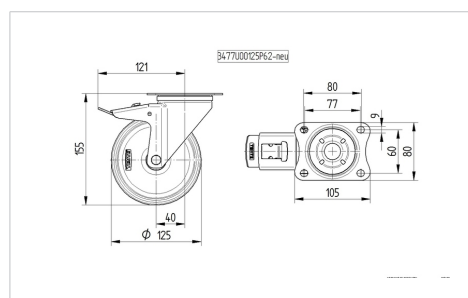

### Технически данни

Диаметър на колело	125 мм
Ширина на гумите	32 мм
Ширина на колелото	75 мм
Размер на планката	105 x 80 мм
Център на отвора на планката	80/77 x 60 мм
Отвор на планката	9 мм
Купол-Ø	75 мм
Издаване напред	40 мм
Интерференция на въртенето	246 мм
Конструктивна височина	155 мм
Температура	- 25 / + 80 °C
Стандарт	EN 12532
Тегло	1.088 кг
Кръгов радиус	123 мм
Твърдост на работната повърхнина	Твърдост по Шор D 42
Динамична товароносимост	200 кг
Статична товароносимост	400 кг

### Размери