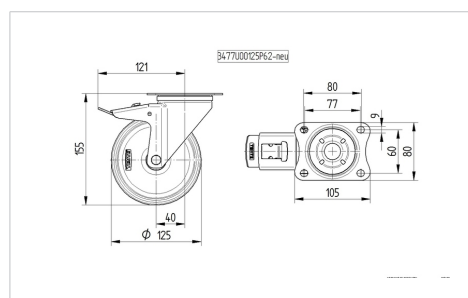

ALPHA

3477UAR125P62 red

EAN 4031582305760

Role pivotante cu blocare totală, pedala pe partea opusă direcției de rulare, Furcă din tablă din oțel, ambutisată, zincată, cap pivotant cu rulment pe două rânduri de bile, axul roții cu șurub și piuliță, flanșă antipraf, sistem de prindere tip placă. Jantă din poliamidă suprafață de rulare din poliuretan, rulment cu colivie cu ace

TENTE

BETTER MOBILITY. BETTER LIFE.

Picture may differ from original product

Date Tehnice

Diametrul roții	125 mm
Lățimea roții	32 mm
Lățimea roții	75 mm
Mărimea plăcii	105 x 80 mm
Găuri de prindere	80/77 x 60 mm
Gaură	9 mm
Diametru guler	75 mm
Deviație de la ax	40 mm
Diametrul de pivotare	246 mm
Înălțime totală	155 mm
Temperatura	- 25 / + 80 °C
Standard	EN 12532
Greutate	1.088 kg
Raza de pivotare	123 mm
Rigiditatea suprafeței de rulare	Shore D 42
Sarcină dinamică	200 kg
Sarcină statică	400 kg

Advantages at a glance

Rezistență la rulare	● ● ● ○ ○
Zgomot de mișcare	● ● ● ○ ○
Uzare	● ● ● ● ○
Protecție împotriva ruginii	● ● ● ○ ○

Dimensions

Structure & Mounting

ALPHA

3477UAR125P62 red

EAN 4031582305760