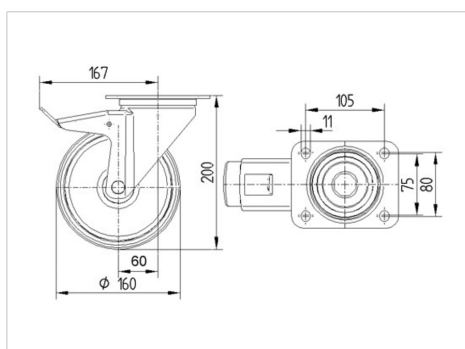

### Технически данни

Диаметър на колело	160 мм
Ширина на гумите	40 мм
Ширина на колелото	96 мм
Размер на планката	137 x 105 мм
Център на отвора на планката	105 x 80/75 мм
Отвор на планката	11 мм
Купол-Ø	96 мм
Издаване напред	60 мм
Интерференция на въртенето	334 мм
Конструктивна височина	200 мм
Температура	- 25 / + 80 °C
Стандарт	EN 12532
Тегло	2.27 кг
Кръгов радиус	167 мм
Твърдост на работната повърхнина	Твърдост по Шор D 42
Динамична товароносимост	350 кг
Статична товароносимост	700 кг

### Размери