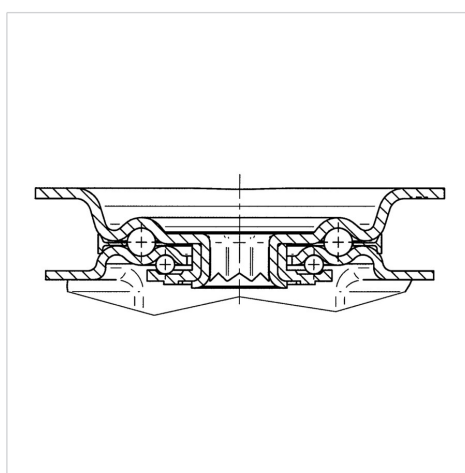

Устройство и монтаж