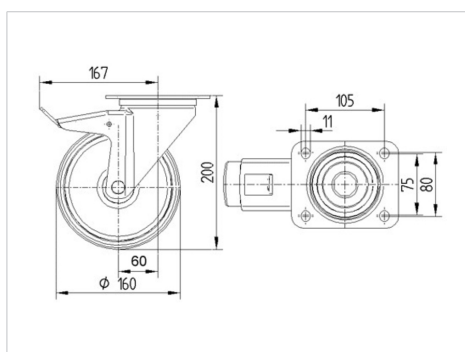

ALPHA

3477UAR160P63 red

EAN 4031582305784

Otočné kolečko s totální brzdou, v zadní části kola, Vidlice kolečka vyrobená z ocelového výlisku, pozinkováno, dvouřadá kuličková dráha v otočné hlavě, kolo uchyceno šroubem a matkou, protivláknový kryt, uchycení s plotýnkou. Střed kolečka vyroben z polyamidu, vysoké zatížení, kluzné uložení, Běhoun: polyuretan, jehlové ložisko

TENTE

BETTER MOBILITY. BETTER LIFE.

Obrázky se mohou lišit od skutečného produktu

Technické údaje

Průměr kolečka	160 mm
Šířka kola	40 mm
Šířka kolečka	96 mm
Velikost plotny	137 x 105 mm
Rozteč děr	105 x 80/75 mm
Průměr děr	11 mm
Hlava kolečka-Ø	96 mm
Vyosení	60 mm
Přesah kolečka	334 mm
Stavební výška	200 mm
Teplota	- 25 / + 80 °C
Standard	EN 12532
Hmotnost	2.27 kg
Poloměr otáčení	167 mm
Tvrдость běhounu	Shore D 42
Dynamická nosnost	350 kg
Statická nosnost	700 kg

Vlastnosti

Valivý odpor	● ● ● ○ ○
Hlučnost pohybu	● ● ● ○ ○
Opotřebení	● ● ● ● ○
Ochrana proti korozi	● ● ● ○ ○

Dimensions

Structure & Mounting

ALPHA

3477UAR160P63 red

EAN 4031582305784

BETTER MOBILITY. BETTER LIFE.