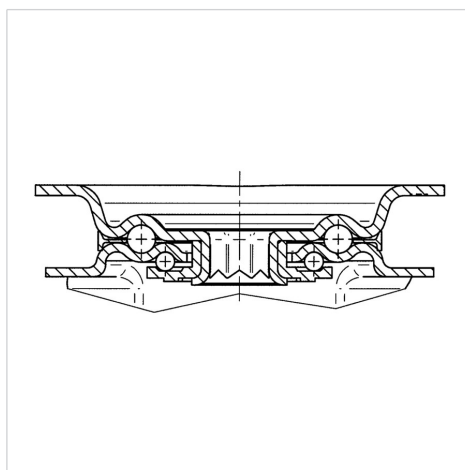

ALPHA

3477UAR160P63 red

EAN 4031582305784

Otočné kolečko s totální brzdou, v zadní části kola, Vidlice kolečka vyrobená z ocelového výlisku, pozinkováno, dvouřadá kuličková dráha v otočné hlavě, kolo uchyceno šroubem a matkou, protivláknový kryt, uchycení s plotýnkou. Střed kolečka vyroben z polyamidu, vysoké zatížení, kluzné uložení, Běhoun: polyuretan, jehlové ložisko

TENTE

BETTER MOBILITY. BETTER LIFE.

Obrázky se mohou lišit od skutečného produktu

Technické údaje

Průměr kolečka	160 mm
Šířka kola	40 mm
Šířka kolečka	96 mm
Velikost plotny	137 x 105 mm
Rozteč děr	105 x 80/75 mm
Průměr děr	11 mm
Hlava kolečka-Ø	96 mm
Vyosení	60 mm
Přesah kolečka	334 mm
Stavební výška	200 mm
Teplota	- 25 / + 80 °C
Standard	EN 12532
Hmotnost	2.27 kg
Poloměr otáčení	167 mm
Tvrдость běhounu	Shore D 42
Dynamická nosnost	350 kg
Statická nosnost	700 kg

Vlastnosti

Valivý odpor	● ● ● ○ ○
Hlučnost pohybu	● ● ● ○ ○
Opotřebení	● ● ● ● ○
Ochrana proti korozi	● ● ● ○ ○

Dimensions

Structure & Mounting

ALPHA

3477UAR160P63 red

EAN 4031582305784

BETTER MOBILITY. BETTER LIFE.

Structure & Mounting