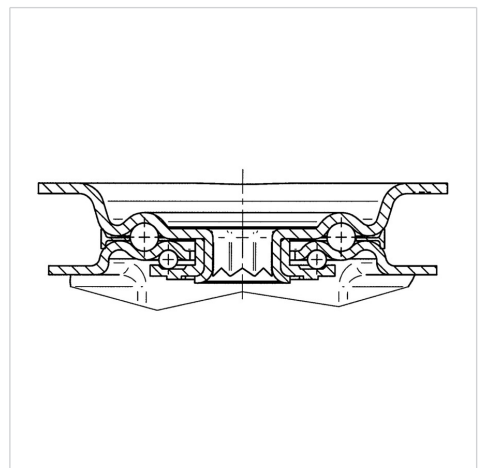

ALPHA

3477UAR160P63 red

EAN 4031582305784

토탈 락 있는 회전 캐스터, 프레스 강으로 만든 하우징, 아연 크롬 도금, 이중 볼 베어링 스위블 헤드, 너트가 있는 휠 축, 더스트가드, 플레이트. 폴리아미드로 만든 휠 중심, 트레드: 폴리우레탄, 롤러 베어링

BETTER MOBILITY. BETTER LIFE.

Picture may differ from original product

기술 데이터

휠 직경	160 mm
휠 폭	40 mm
캐스터 너비	96 mm
플레이트 크기	137 x 105 mm
플레이트 홀 센터	105 x 80/75 mm
플레이트 홀	11 mm
덤-Ø	96 mm
오프셋	60 mm
회전간섭	334 mm
총 높이	200 mm
온도	- 25 / + 80 °C
표준	EN 12532
무게	2.27 kg
회전 반경	167 mm
트레드 경도	Shore D 42
동하중	350 kg
정지하중	700 kg

Dimensions

Structure & Mounting

Advantages at a glance

롤 저항성	● ● ● ○ ○
이동 소음	● ● ● ○ ○
마찰	● ● ● ● ○
부식 방지	● ● ● ○ ○

ALPHA

3477UAR160P63 red

EAN 4031582305784

BETTER MOBILITY. BETTER LIFE.

Structure & Mounting