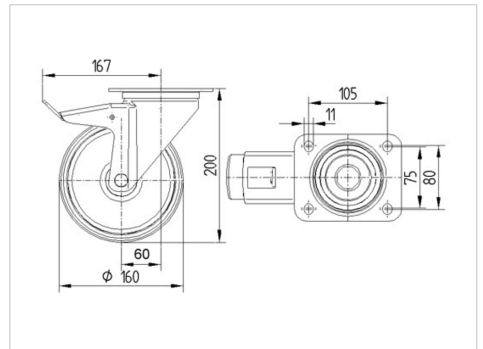

ALPHA

3477UAR160P63 red

EAN 4031582305784

토탈 락 있는 회전 캐스터, 프레스 강으로 만든 하우징, 아연 크롬 도금, 이중 볼 베어링 스위블 헤드, 너트가 있는 휠 축, 더스트가드, 플레이트. 폴리아미드로 만든 휠 중심, 트레드: 폴리우레탄, 롤러 베어링

BETTER MOBILITY. BETTER LIFE.

Picture may differ from original product

기술 데이터

휠 직경	160 mm
휠 폭	40 mm
캐스터 너비	96 mm
플레이트 크기	137 x 105 mm
플레이트 홀 센터	105 x 80/75 mm
플레이트 홀	11 mm
덤-Ø	96 mm
오프셋	60 mm
회전간섭	334 mm
총 높이	200 mm
온도	- 25 / + 80 °C
표준	EN 12532
무게	2.27 kg
회전 반경	167 mm
트레드 경도	Shore D 42
동하중	350 kg
정지하중	700 kg

Dimensions

Structure & Mounting

Advantages at a glance

롤 저항성	● ● ● ○ ○
이동 소음	● ● ● ○ ○
마찰	● ● ● ● ○
부식 방지	● ● ● ○ ○

ALPHA

3477UAR160P63 red

EAN 4031582305784

BETTER MOBILITY. BETTER LIFE.