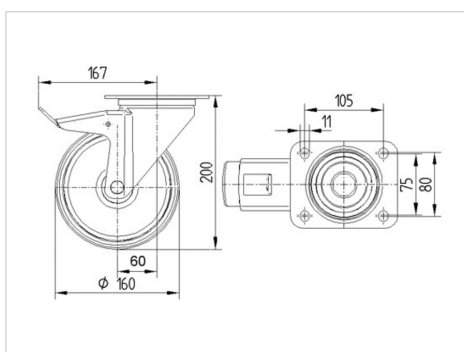

## 3477UAR160P63 red

EAN 4031582305784

Roda giratória com travão total traseiro, suporte de aço prensado, zincado, cromado a azul, cabeça giratória formada por rolamento duplo de esferas, eixo da roda aparafusado, placa protectora do rolamento giratório, Suporte de fixação. Núcleo da roda de poliamida, superfície de rodagem de poliuretano injectado, rolamento de agulhas

### Dados técnicos

Diâmetro da roda	160 mm
Largura da roda	40 mm
Largura da roda	96 mm
Medida da placa de fixação	137 x 105 mm
Distância de furação	105 x 80/75 mm
Diâmetro de furação	11 mm
Diâmetro de dome	96 mm
Desvio em relação ao eixo	60 mm
Diâmetro raio giratório	334 mm
Altura total	200 mm
Temperatura	- 25 / + 80 °C
Norma	EN 12532
Peso da roda	2.27 kg
Raio giratório	167 mm
Dureza da superfície de rodagem	Shore D 42
Capacidade de carga	350 kg
Cap. de carga estática	700 kg

### Dimensions