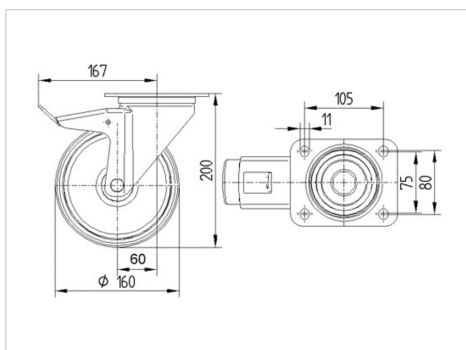

ALPHA

3477UAR160P63 red

EAN 4031582305784

Role pivotante cu blocare totală, pedala pe partea opusă direcției de rulare, Furcă din tablă din oțel, ambutisată, zincată, cap pivotant cu rulment pe două rânduri de bile, axul roții cu șurub și piuliță, flanșă antipraf, sistem de prindere tip placă. Jantă din poliamidă suprafață de rulare din poliuretan, rulment cu colivie cu ace

TENTE

BETTER MOBILITY. BETTER LIFE.

Picture may differ from original product

Date Tehnice

Diametrul roții	160 mm
Lățimea roții	40 mm
Lățimea roții	96 mm
Mărimea plăcii	137 x 105 mm
Găuri de prindere	105 x 80/75 mm
Gaură	11 mm
Diametru guler	96 mm
Deviație de la ax	60 mm
Diametrul de pivotare	334 mm
Înălțime totală	200 mm
Temperatura	- 25 / + 80 °C
Standard	EN 12532
Greutate	2.27 kg
Raza de pivotare	167 mm
Rigiditatea suprafeței de rulare	Shore D 42
Sarcină dinamică	350 kg
Sarcină statică	700 kg

Advantages at a glance

Rezistență la rulare	● ● ● ○ ○
Zgomot de mișcare	● ● ● ○ ○
Uzare	● ● ● ● ○
Protecție împotriva ruginii	● ● ● ○ ○

Dimensions

Structure & Mounting

ALPHA

3477UAR160P63 red

EAN 4031582305784