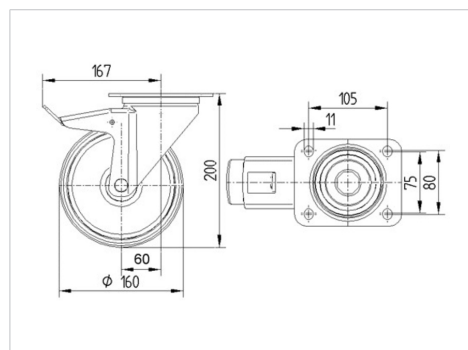

Dimensions