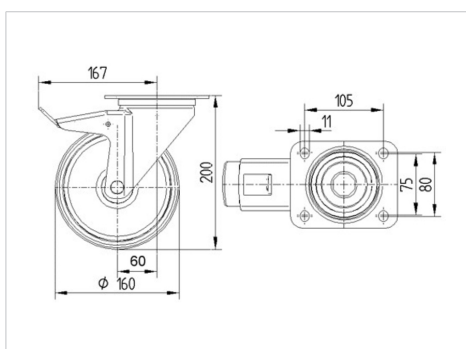

Dimensions