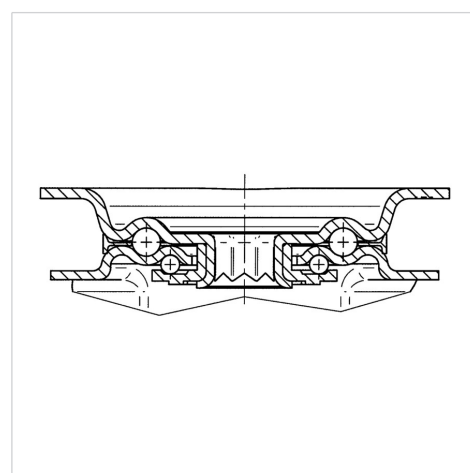

Устройство и монтаж