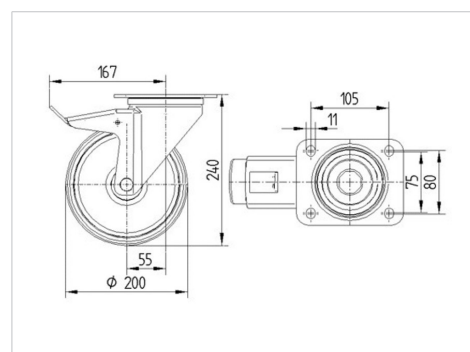

ALPHA

3477UAR200P63 red

EAN 4031582305791

Въртящо колело с тотално фиксиращо устройство, Корпус от стоманена ламарина, поцинкована, хромирана, въртящо се с двоен сачмен лагер, завинтена ос на колелото, Защита на въртящ лагер от прах, закрепване на планка. Корпус на колелото от полиамид, работна повърхнина от полиуретан, ролков лагер

TENTE

BETTER MOBILITY. BETTER LIFE.

Снимката може да се различава от оригиналния продукт

Технически данни

Диаметър на колело	200 мм
Ширина на гумите	46 мм
Ширина на колелото	96 мм
Размер на планката	137 x 105 мм
Център на отвора на планката	105 x 80/75 мм
Отвор на планката	11 мм
Купол-Ø	96 мм
Издаване напред	55 мм
Интерференция на въртенето	334 мм
Конструктивна височина	240 мм
Температура	- 25 / + 80 °C
Стандарт	EN 12532
Тегло	2.683 кг
Кръгов радиус	167 мм
Твърдост на работната повърхнина	Твърдост по Шор D 42
Динамична товароносимост	350 кг
Статична товароносимост	700 кг

Бляскави предимства

Съпротивление при завъртане	● ● ● ○ ○
Шум при движение	● ● ● ○ ○
Износване	● ● ● ● ○
Защита от ръжда	● ● ● ○ ○

Размери

Устройство и монтаж