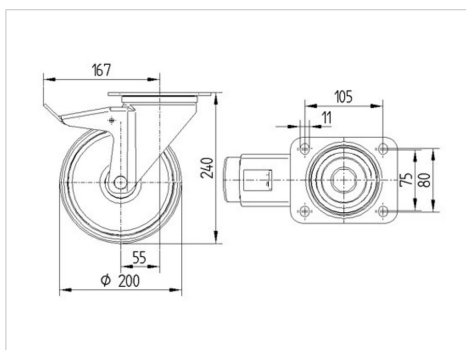

## ALPHA

3477UAR200P63 red

EAN 4031582305791

トータルロック回転キャスター，プレススチール使用、クロム酸亜鉛、ダブルボールレース、ナット付ホイール軸，ダストガード，プレートによる取付け。ホイールセンター：ポリアミド  
タイヤ：ポリウレタン、ローラーベアリング

TENTE

BETTER MOBILITY. BETTER LIFE.

Picture may differ from original product

## 技術データ

ホイール径	200 mm
ホイール幅	46 mm
キャスターの幅	96 mm
プレートサイズ	137 x 105 mm
プレート穴位置	105 x 80/75 mm
プレート穴径	11 mm
取付台座直径	96 mm
オフセット	55 mm
旋回径	334 mm
取付高	240 mm
耐熱温度	- 25 / + 80 摂氏
規格	EN 12532
重さ	2.683 kg
旋回半径	167 mm
タイヤの硬さ	shore D 42
耐荷重	350 kg
静荷重	700 kg

## Dimensions