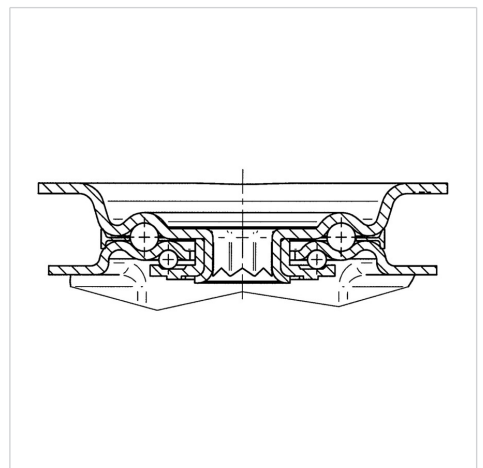

ALPHA

3477UAR200P63 red

EAN 4031582305791

토탈 락 있는 회전 캐스터, 프레스 강으로 만든 하우징, 아연 크롬 도금, 이중 볼 베어링 스위블 헤드, 너트가 있는 휠 축, 더스트가드, 플레이트. 폴리아미드로 만든 휠 중심, 트레드: 폴리우레탄, 롤러 베어링

BETTER MOBILITY. BETTER LIFE.

Picture may differ from original product

기술 데이터

휠 직경	200 mm
휠 폭	46 mm
캐스터 너비	96 mm
플레이트 크기	137 x 105 mm
플레이트 홀 센터	105 x 80/75 mm
플레이트 홀	11 mm
덤-Ø	96 mm
오프셋	55 mm
회전간섭	334 mm
총 높이	240 mm
온도	- 25 / + 80 °C
표준	EN 12532
무게	2.683 kg
회전 반경	167 mm
트레드 경도	Shore D 42
동하중	350 kg
정지하중	700 kg

Dimensions

Structure & Mounting

Advantages at a glance

롤 저항성	● ● ● ○ ○
이동 소음	● ● ● ○ ○
마찰	● ● ● ● ○
부식 방지	● ● ● ○ ○

ALPHA

3477UAR200P63 red

EAN 4031582305791

BETTER MOBILITY. BETTER LIFE.

Structure & Mounting