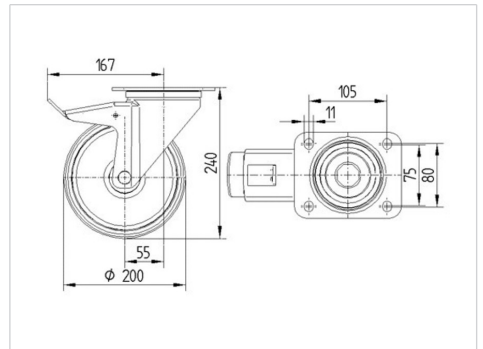

ALPHA

3477UAR200P63 red

EAN 4031582305791

토탈 락 있는 회전 캐스터, 프레스 강으로 만든 하우징, 아연 크롬 도금, 이중 볼 베어링 스위블 헤드, 너트가 있는 휠 축, 더스트가드, 플레이트. 폴리아미드로 만든 휠 중심, 트레드: 폴리우레탄, 롤러 베어링

BETTER MOBILITY. BETTER LIFE.

Picture may differ from original product

기술 데이터

휠 직경	200 mm
휠 폭	46 mm
캐스터 너비	96 mm
플레이트 크기	137 x 105 mm
플레이트 홀 센터	105 x 80/75 mm
플레이트 홀	11 mm
덤-Ø	96 mm
오프셋	55 mm
회전간섭	334 mm
총 높이	240 mm
온도	- 25 / + 80 °C
표준	EN 12532
무게	2.683 kg
회전 반경	167 mm
트레드 경도	Shore D 42
동하중	350 kg
정지하중	700 kg

Dimensions

Structure & Mounting

Advantages at a glance

롤 저항성	● ● ● ○ ○
이동 소음	● ● ● ○ ○
마찰	● ● ● ● ○
부식 방지	● ● ● ○ ○

ALPHA

3477UAR200P63 red

EAN 4031582305791

BETTER MOBILITY. BETTER LIFE.