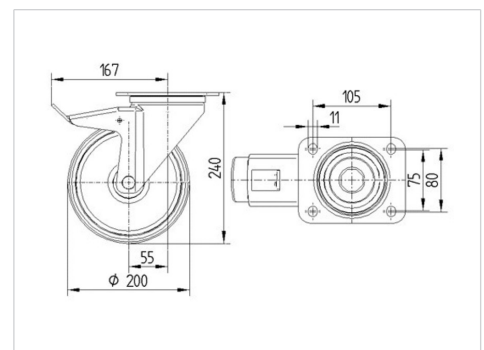

### Technische gegevens

Wieldiameter	200 mm
Wielbreedte	46 mm
Wielbreedte	96 mm
Plaatafmeting	137 x 105 mm
Boutgatafstand	105 x 80/75 mm
Bevestigingsgat	11 mm
DOM-Ø	96 mm
Uitlading	55 mm
Uitzwenking - Ø	334 mm
Bouwhoogte	240 mm
Temperatuur	- 25 / + 80 °C
Standaard	EN 12532
Eigen gewicht	2.683 kg
Zwenkradius	167 mm
Hardheid van de band	Shore D 42
Dyn. draagvermogen	350 kg
Statisch draagvermogen	700 kg

### Afmetingen