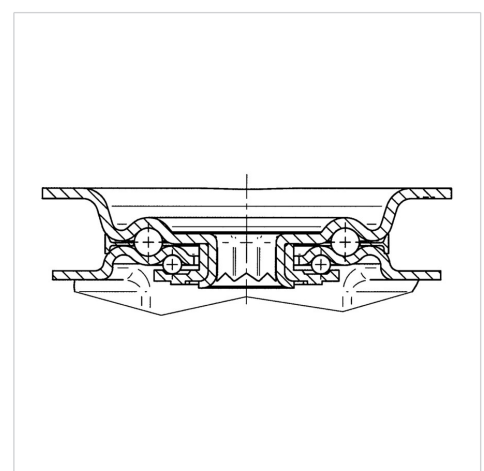

Structuur en montage