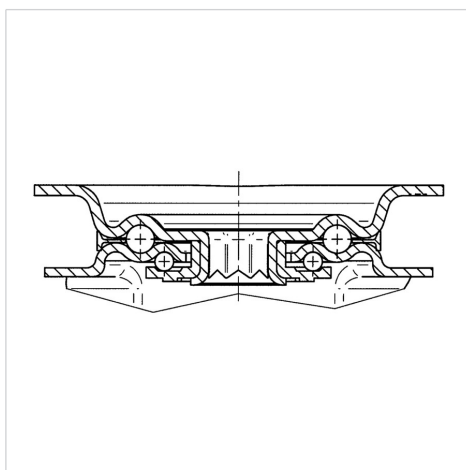

ALPHA

3477UAR200P63 red

EAN 4031582305791

Role pivotante cu blocare totală, pedala pe partea opusă direcției de rulare, Furcă din tablă din oțel, ambutisată, zincată, cap pivotant cu rulment pe două rânduri de bile, axul roții cu șurub și piuliță, flanșă antipraf, sistem de prindere tip placă. Jantă din poliamidă suprafață de rulare din poliuretan, rulment cu colivie cu ace

TENTE

BETTER MOBILITY. BETTER LIFE.

Picture may differ from original product

Date Tehnice

Diametrul roții	200 mm
Lățimea roții	46 mm
Lățimea roții	96 mm
Mărimea plăcii	137 x 105 mm
Găuri de prindere	105 x 80/75 mm
Gaură	11 mm
Diametru guler	96 mm
Deviație de la ax	55 mm
Diametrul de pivotare	334 mm
Înălțime totală	240 mm
Temperatura	- 25 / + 80 °C
Standard	EN 12532
Greutate	2.683 kg
Raza de pivotare	167 mm
Rigiditatea suprafeței de rulare	Shore D 42
Sarcină dinamică	350 kg
Sarcină statică	700 kg

Advantages at a glance

Rezistență la rulare	● ● ● ○ ○
Zgomot de mișcare	● ● ● ○ ○
Uzare	● ● ● ● ○
Protecție împotriva ruginii	● ● ● ○ ○

Dimensions

Structure & Mounting

ALPHA

3477UAR200P63 red

EAN 4031582305791