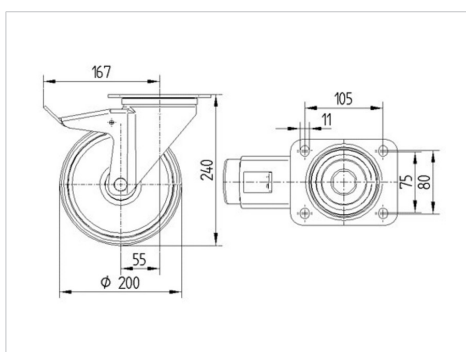

ALPHA

3477UAR200P63 red

EAN 4031582305791

Role pivotante cu blocare totală, pedala pe partea opusă direcției de rulare, Furcă din tablă din oțel, ambutisată, zincată, cap pivotant cu rulment pe două rânduri de bile, axul roții cu șurub și piuliță, flanșă antipraf, sistem de prindere tip placă. Jantă din poliamidă suprafață de rulare din poliuretan, rulment cu colivie cu ace

TENTE

BETTER MOBILITY. BETTER LIFE.

Picture may differ from original product

Date Tehnice

Diametrul roții	200 mm
Lățimea roții	46 mm
Lățimea roții	96 mm
Mărimea plăcii	137 x 105 mm
Găuri de prindere	105 x 80/75 mm
Gaură	11 mm
Diametru guler	96 mm
Deviație de la ax	55 mm
Diametrul de pivotare	334 mm
Înălțime totală	240 mm
Temperatura	- 25 / + 80 °C
Standard	EN 12532
Greutate	2.683 kg
Raza de pivotare	167 mm
Rigiditatea suprafeței de rulare	Shore D 42
Sarcină dinamică	350 kg
Sarcină statică	700 kg

Advantages at a glance

Rezistență la rulare	● ● ● ○ ○
Zgomot de mișcare	● ● ● ○ ○
Uzare	● ● ● ● ○
Protecție împotriva ruginii	● ● ● ○ ○

Dimensions

Structure & Mounting

ALPHA

3477UAR200P63 red

EAN 4031582305791