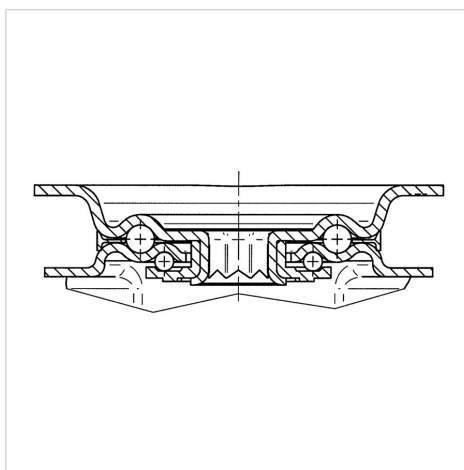

Structure & Mounting