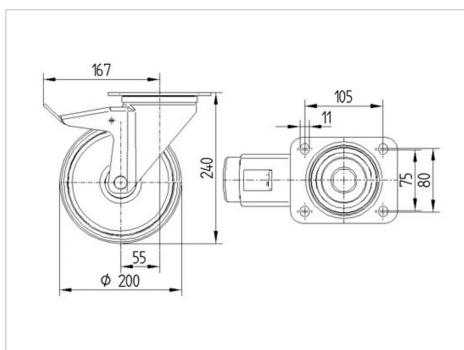

### Технические характеристики

Диаметр колеса	200 мм
Ширина колеса	46 мм
Ширина ролика	96 мм
Размер панели	137 x 105 мм
Отверстия панели	105 x 80/75 мм
Отверстие панели	11 мм
Диаметр шейки - Ø	96 мм
Смещение	55 мм
Область поворота - Ø	334 мм
Общая высота	240 мм
Температура	- 25 / + 80 °C
Стандарт	EN 12532
Вес	2.683 кг
Радиус поворота	167 мм
Твердость протектора	твердость по Шору D 42
Допустимая динамическая нагрузка	350 кг
Допустимая статическая нагрузка	700 кг

### Dimensions