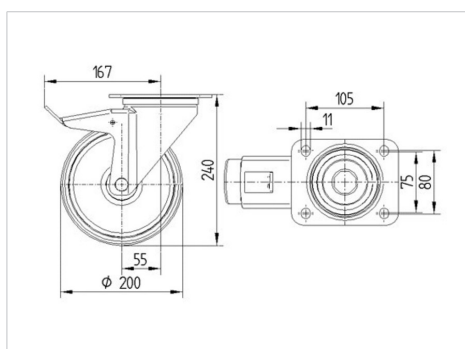

### Технічні характеристики

Діаметр колеса	200 MM
Ширина колеса	46 MM
ширина ролика	96 MM
розмір пластини	137 x 105 MM
Центри отворів диску	105 x 80/75 MM
Отвір диску	11 MM
Купол діаметром	96 MM
зсув	55 MM
Зчеплення шарніру	334 MM
Загальна висота	240 MM
Температура	- 25 / + 80 °C
Стандарт	EN 12532
Вага	2.683 кг
радіус повороту	167 MM
Міцність покриття	Міцність за Шором D 42
Вантажопідйомність	350 кг
допустиме навантаження (статичне)	700 кг

### Dimensions