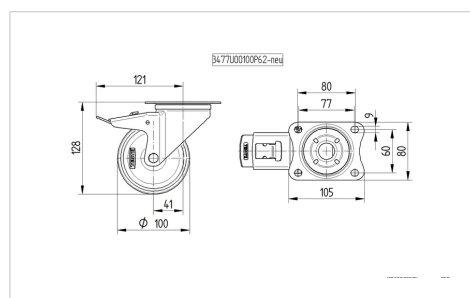

### Технічні характеристики

Діаметр колеса	100 MM
Ширина колеса	34 MM
ширина ролика	75 MM
розмір пластини	105 x 80 MM
Центри отворів диску	80/77 x 60 MM
Отвір диску	9 MM
Купол діаметром	75 MM
зсув	41 MM
Зчеплення шарніру	246 MM
Загальна висота	128 MM
Температура	- 20 / + 80 °C
Стандарт	EN 12532
Вага	0.978 кг
радіус повороту	123 MM
Міцність покришки	Міцність за Шором А 63
Вантажопідйомність	160 кг
допустиме навантаження (статичне)	320 кг

### Dimensions