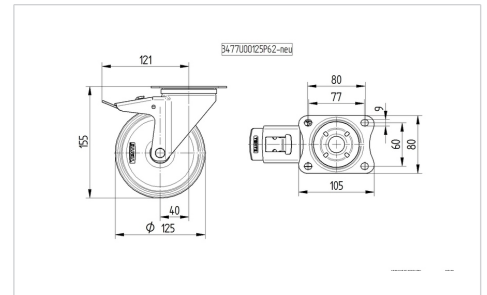

ALPHA

3477UER125P62

EAN 4031582305814

토탈 락 있는 회전 캐스터, 프레스 강으로 만든 하우징, 아연 크롬 도금, 이중 볼 베어링 스위블 헤드, 너트가 있는 휠 축, 더스트가드, 플레이트. 폴리아미드로 만든 휠 중심, 트레드: 탄성 타이어, 검정 색, 롤러 베어링

BETTER MOBILITY. BETTER LIFE.

Picture may differ from original product

기술 데이터

휠 직경	125 mm
휠 폭	40 mm
캐스터 너비	75 mm
플레이트 크기	105 x 80 mm
플레이트 홀 센터	80/77 x 60 mm
플레이트 홀	9 mm
덤-Ø	75 mm
오프셋	40 mm
회전간섭	246 mm
총 높이	155 mm
온도	- 20 / + 80 °C
표준	EN 12532
무게	1.171 kg
회전 반경	123 mm
트레드 경도	Shore A 63
동하중	250 kg
정지하중	500 kg

Dimensions

Structure & Mounting

Advantages at a glance

롤 저항성	● ● ● ○ ○
이동 소음	● ● ● ● ●
마찰	● ● ● ○ ○
부식 방지	● ● ● ○ ○

ALPHA

3477UER125P62

EAN 4031582305814

BETTER MOBILITY. BETTER LIFE.