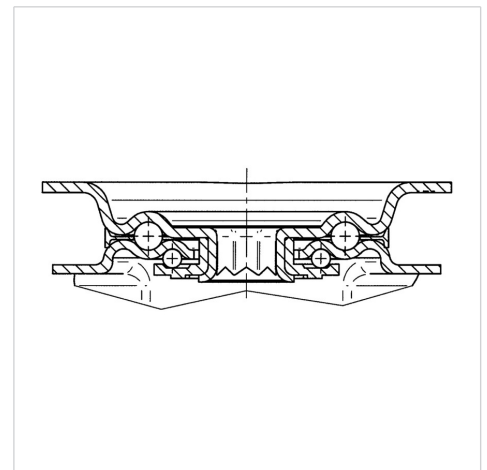

ALPHA

3477UER125P62

EAN 4031582305814

토탈 락 있는 회전 캐스터, 프레스 강으로 만든 하우징, 아연 크롬 도금, 이중 볼 베어링 스위블 헤드, 너트가 있는 휠 축, 더스트가드, 플레이트. 폴리아미드로 만든 휠 중심, 트레드: 탄성 타이어, 검정 색, 롤러 베어링

BETTER MOBILITY. BETTER LIFE.

Picture may differ from original product

기술 데이터

휠 직경	125 mm
휠 폭	40 mm
캐스터 너비	75 mm
플레이트 크기	105 x 80 mm
플레이트 홀 센터	80/77 x 60 mm
플레이트 홀	9 mm
덤-Ø	75 mm
오프셋	40 mm
회전간섭	246 mm
총 높이	155 mm
온도	- 20 / + 80 °C
표준	EN 12532
무게	1.171 kg
회전 반경	123 mm
트레드 경도	Shore A 63
동하중	250 kg
정지하중	500 kg

Dimensions

Structure & Mounting

Advantages at a glance

롤 저항성	● ● ● ○ ○
이동 소음	● ● ● ● ●
마찰	● ● ● ○ ○
부식 방지	● ● ● ○ ○

ALPHA

3477UER125P62

EAN 4031582305814

BETTER MOBILITY. BETTER LIFE.