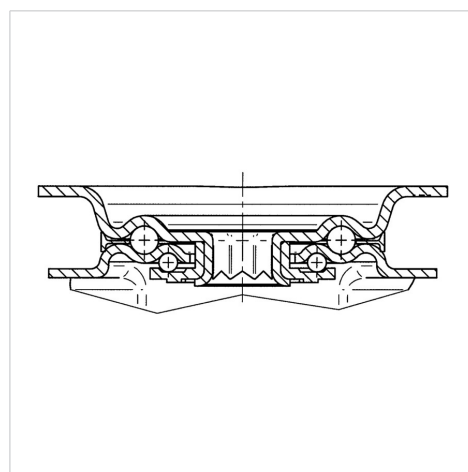

Structuur en montage

Kenmerken

Rolweerstand	● ● ● ○ ○
Verplaatsingsgeluid	● ● ● ● ●
Strepen	● ● ● ○ ○
Roest bescherming	● ● ● ○ ○