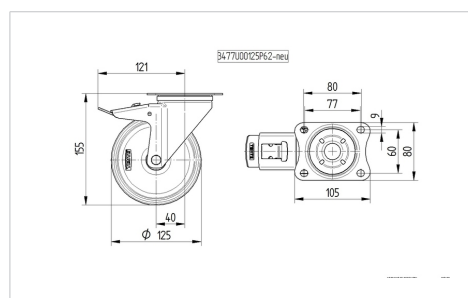

## Technische gegevens

Wieldiameter	125 mm
Wielbreedte	40 mm
Wielbreedte	75 mm
Plaatafmeting	105 x 80 mm
Boutgatafstand	80/77 x 60 mm
Bevestigingsgat	9 mm
DOM-Ø	75 mm
Uitlading	40 mm
Uitzwenking - Ø	246 mm
Bouwhoogte	155 mm
Temperatuur	- 20 / + 80 °C
Standaard	EN 12532
Eigen gewicht	1.171 kg
Zwenkradius	123 mm
Hardheid van de band	Shore A 63
Dyn. draagvermogen	250 kg
Statisch draagvermogen	500 kg

## Afmetingen