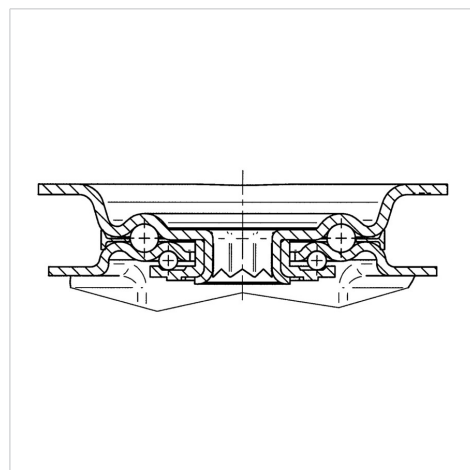

Structure & Mounting