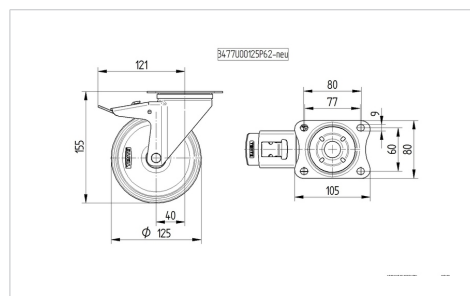

### Технические характеристики

Диаметр колеса	125 мм
Ширина колеса	40 мм
Ширина ролика	75 мм
Размер панели	105 x 80 мм
Отверстия панели	80/77 x 60 мм
Отверстие панели	9 мм
Диаметр шейки - Ø	75 мм
Смещение	40 мм
Область поворота - Ø	246 мм
Общая высота	155 мм
Температура	- 20 / + 80 °C
Стандарт	EN 12532
Вес	1.171 кг
Радиус поворота	123 мм
Твердость протектора	твердость по Шору А 63
Допустимая динамическая нагрузка	250 кг
Допустимая статическая нагрузка	500 кг

### Dimensions