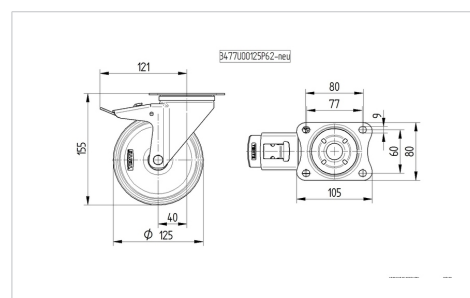

Dimensions