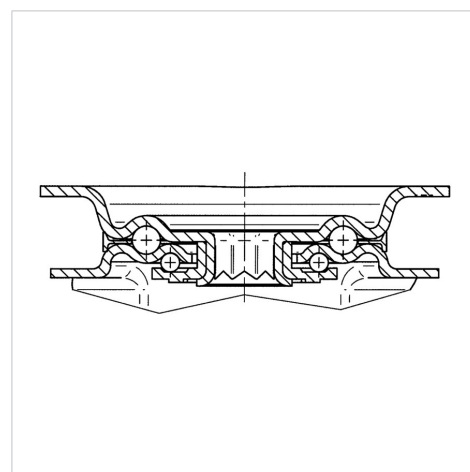

Structure & Mounting