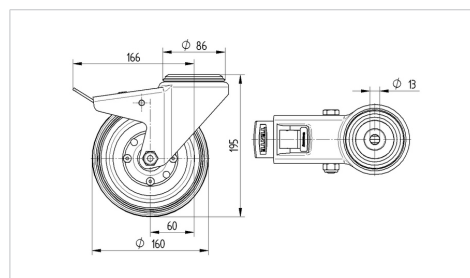

### Технически данни

Диаметър на колело	160 мм
Ширина на гумите	46 мм
Отвор в центъра	13 мм
Издаване напред	60 мм
Интерференция на въртенето	334 мм
Конструктивна височина	195 мм
Температура	- 20 / + 80 °C
Стандарт	EN 12532
Тегло	2.337 кг
Кръгов радиус	167 мм
Твърдост на работната повърхнина	Твърдост по Шор А 64
Динамична товароносимост	200 кг
Статична товароносимост	400 кг

### Размери