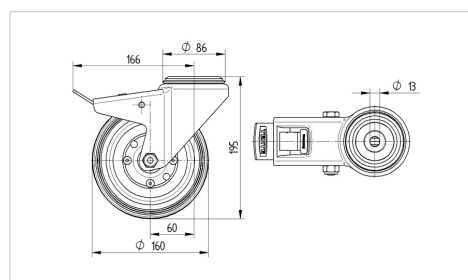

### Технические характеристики

Диаметр колеса	160 мм
Ширина колеса	46 мм
Центр.отверстие	13 мм
Смещение	60 мм
Область поворота - Ø	334 мм
Общая высота	195 мм
Температура	- 20 / + 80 °C
Стандарт	EN 12532
Вес	2.337 кг
Радиус поворота	167 мм
Твердость протектора	твердость по Шору А 64
Допустимая динамическая нагрузка	200 кг
Допустимая статическая нагрузка	400 кг

### Dimensions