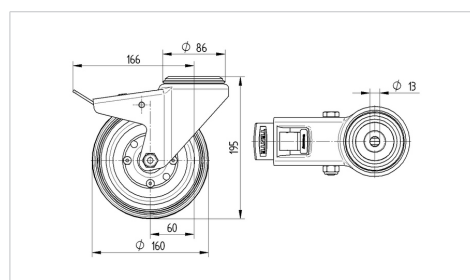

### Технічні характеристики

Діаметр колеса	160 MM
Ширина колеса	46 MM
Центровий отвір	13 MM
зсув	60 MM
Зчеплення шарніру	334 MM
Загальна висота	195 MM
Температура	- 20 / + 80 °C
Стандарт	EN 12532
Вага	2.337 кг
радіус повороту	167 MM
Міцність покриття	Міцність за Шором A 64
Вантажопідйомність	200 кг
допустиме навантаження (статичне)	400 кг

### Dimensions