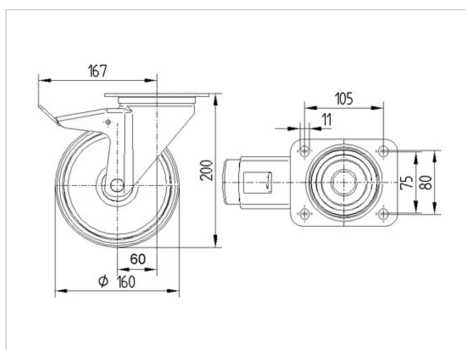

ALPHA

3477UER160P63

EAN 4031582305845

Въртящо колело с тотално фиксиращо устройство, Корпус от стоманена ламарина, поцинкована, хромирана, въртящо се с двоен сачмен лагер, завинтена ос на колелото, Защита на въртящ лагер от прах, закрепване на планка. Тяло на колелото от полиамид, работна повърхнина от черна еластична гума, ролков лагер

TENTE

BETTER MOBILITY. BETTER LIFE.

Снимката може да се различава от оригиналния продукт

Технически данни

Диаметър на колело	160 мм
Ширина на гумите	46 мм
Ширина на колелото	96 мм
Размер на планката	137 x 105 мм
Център на отвора на планката	105 x 80/75 мм
Отвор на планката	11 мм
Купол-Ø	96 мм
Издаване напред	60 мм
Интерференция на въртенето	334 мм
Конструктивна височина	200 мм
Температура	- 20 / + 80 °C
Стандарт	EN 12532
Тегло	2.501 кг
Кръгов радиус	167 мм
Твърдост на работната повърхнина	Твърдост по Шор А 63
Динамична товароносимост	300 кг
Статична товароносимост	600 кг

Бляскави предимства

Съпротивление при завъртане	● ● ● ○ ○
Шум при движение	● ● ● ● ●
Износване	● ● ● ○ ○
Защита от ръжда	● ● ● ○ ○

Размери

Устройство и монтаж