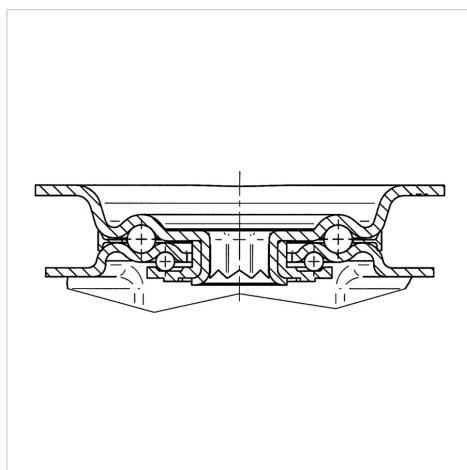

ALPHA

3477UER160P63

EAN 4031582305845

Otočné kolečko s totální brzdou, v zadní části kola, Vidlice kolečka vyrobená z ocelového výlisku, pozinkováno, dvouřadá kuličková dráha v otočné hlavě, kolo uchyceno šroubem a matkou, protivláknový kryt, uchycení s plotýnkou. Střed kola vyroben z polyamidu, Běhoun: elastická guma, černá, přesné jehlové ložisko

TENTE

BETTER MOBILITY. BETTER LIFE.

Obrázky se mohou lišit od skutečného produktu

Technické údaje

Průměr kolečka	160 mm
Šířka kola	46 mm
Šířka kolečka	96 mm
Velikost plotny	137 x 105 mm
Rozteč děr	105 x 80/75 mm
Průměr děr	11 mm
Hlava kolečka-Ø	96 mm
Vyosení	60 mm
Přesah kolečka	334 mm
Stavební výška	200 mm
Teplota	- 20 / + 80 °C
Standard	EN 12532
Hmotnost	2.501 kg
Poloměr otáčení	167 mm
Tvrдость běhounu	Shore A 63
Dynamická nosnost	300 kg
Statická nosnost	600 kg

Vlastnosti

Valivý odpor	● ● ● ○ ○
Hlučnost pohybu	● ● ● ● ●
Opotřebení	● ● ● ○ ○
Ochrana proti korozi	● ● ● ○ ○

Dimensions

Structure & Mounting

ALPHA

3477UER160P63

EAN 4031582305845

BETTER MOBILITY. BETTER LIFE.

Structure & Mounting