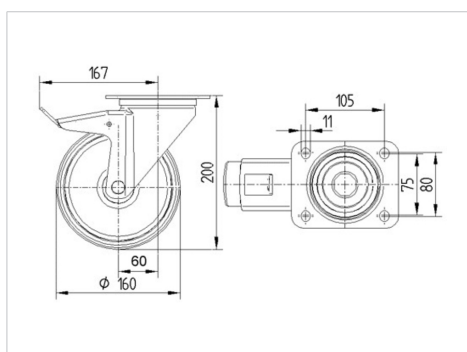

Dimensions