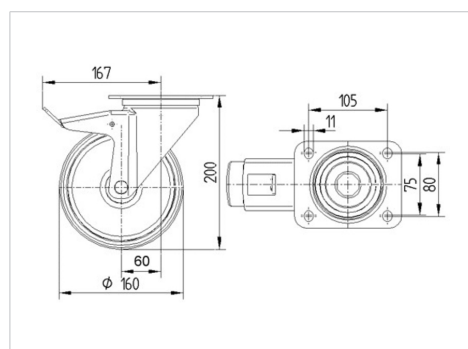

## Technische gegevens

Wieldiameter	160 mm
Wielbreedte	46 mm
Wielbreedte	96 mm
Plaatafmeting	137 x 105 mm
Boutgatafstand	105 x 80/75 mm
Bevestigingsgat	11 mm
DOM-Ø	96 mm
Uitlading	60 mm
Uitzwenking - Ø	334 mm
Bouwhoogte	200 mm
Temperatuur	- 20 / + 80 °C
Standaard	EN 12532
Eigen gewicht	2.501 kg
Zwenkradius	167 mm
Hardheid van de band	Shore A 63
Dyn. draagvermogen	300 kg
Statisch draagvermogen	600 kg

## Afmetingen