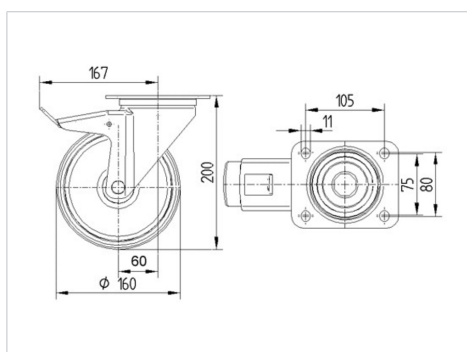

## 3477UER160P63

EAN 4031582305845

Role pivotante cu blocare totală, pedala pe partea opusă direcției de rulare, Furcă din tablă din oțel, ambutisată, zincată, cap pivotant cu rulment pe două rânduri de bile, axul roții cu șurub și piuliță, flanșă antipraf, sistem de prindere tip placă. Jantă din poliamidă suprafață de rulare din cauciuc elastic, negru, rulment cu colivie cu ace

### Date Tehnice

Diametrul roții	160 mm
Lățimea roții	46 mm
Lățimea roții	96 mm
Mărimea plăcii	137 x 105 mm
Găuri de prindere	105 x 80/75 mm
Gaură	11 mm
Diametru guler	96 mm
Deviație de la ax	60 mm
Diametrul de pivotare	334 mm
Înălțime totală	200 mm
Temperatura	- 20 / + 80 °C
Standard	EN 12532
Greutate	2.501 kg
Raza de pivotare	167 mm
Rigiditatea suprafeței de rulare	Shore A 63
Sarcină dinamică	300 kg
Sarcină statică	600 kg

### Dimensions