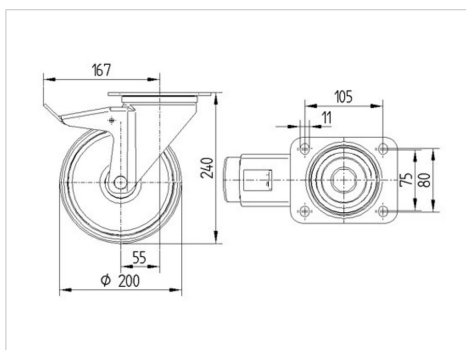

ALPHA

3477UER200P63

EAN 4031582305869

Въртящо колело с тотално фиксиращо устройство, Корпус от стоманена ламарина, поцинкована, хромирана, въртящо се с двоен сачмен лагер, завинтена ос на колелото, Защита на въртящ лагер от прах, закрепване на планка. Тяло на колелото от полиамид, работна повърхнина от черна еластична гума, ролков лагер

TENTE

BETTER MOBILITY. BETTER LIFE.

Снимката може да се различава от оригиналния продукт

Технически данни

Диаметър на колело	200 мм
Ширина на гумите	46 мм
Ширина на колелото	96 мм
Размер на планката	137 x 105 мм
Център на отвора на планката	105 x 80/75 мм
Отвор на планката	11 мм
Купол-Ø	96 мм
Издаване напред	55 мм
Интерференция на въртенето	334 мм
Конструктивна височина	240 мм
Температура	- 20 / + 80 °C
Стандарт	EN 12532
Тегло	2.886 кг
Кръгов радиус	167 мм
Твърдост на работната повърхнина	Твърдост по Шор А 63
Динамична товароносимост	400 кг
Статична товароносимост	800 кг

Бляскави предимства

Съпротивление при завъртане	● ● ● ○ ○
Шум при движение	● ● ● ● ●
Износване	● ● ● ○ ○
Защита от ръжда	● ● ● ○ ○

Размери

Устройство и монтаж