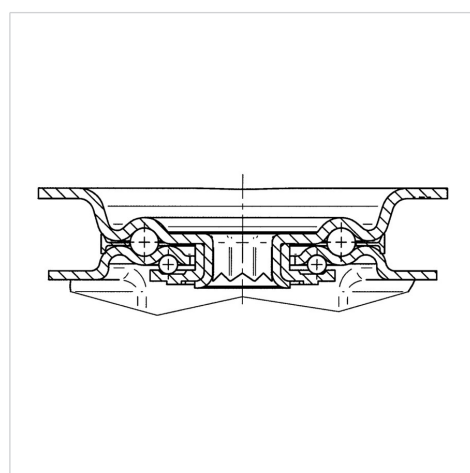

ALPHA

3477UER200P63

EAN 4031582305869

Otočné kolečko s totální brzdou, v zadní části kola, Vidlice kolečka vyrobená z ocelového výlisku, pozinkováno, dvouřadá kuličková dráha v otočné hlavě, kolo uchyceno šroubem a matkou, protivláknový kryt, uchycení s plotýnkou. Střed kola vyroben z polyamidu, Běhoun: elastická guma, černá, přesné jehlové ložisko

TENTE

BETTER MOBILITY. BETTER LIFE.

Obrázky se mohou lišit od skutečného produktu

Technické údaje

Průměr kolečka	200 mm
Šířka kola	46 mm
Šířka kolečka	96 mm
Velikost plotny	137 x 105 mm
Rozteč děr	105 x 80/75 mm
Průměr děr	11 mm
Hlava kolečka-Ø	96 mm
Vyosení	55 mm
Přesah kolečka	334 mm
Stavební výška	240 mm
Teplota	- 20 / + 80 °C
Standard	EN 12532
Hmotnost	2.886 kg
Poloměr otáčení	167 mm
Tvrдость běhounu	Shore A 63
Dynamická nosnost	400 kg
Statická nosnost	800 kg

Vlastnosti

Valivý odpor	● ● ● ○ ○
Hlučnost pohybu	● ● ● ● ●
Opotřebení	● ● ● ○ ○
Ochrana proti korozi	● ● ● ○ ○

Dimensions

Structure & Mounting

ALPHA

3477UER200P63

EAN 4031582305869

BETTER MOBILITY. BETTER LIFE.

Structure & Mounting