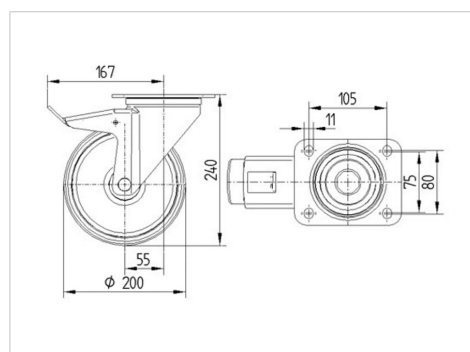

ALPHA

3477UER200P63

EAN 4031582305869

Otočné kolečko s totální brzdou, v zadní části kola, Vidlice kolečka vyrobená z ocelového výlisku, pozinkováno, dvouřadá kuličková dráha v otočné hlavě, kolo uchyceno šroubem a matkou, protivláknový kryt, uchycení s plotýnkou. Střed kola vyroben z polyamidu, Běhoun: elastická guma, černá, přesné jehlové ložisko

TENTE

BETTER MOBILITY. BETTER LIFE.

Obrázky se mohou lišit od skutečného produktu

Technické údaje

Průměr kolečka	200 mm
Šířka kola	46 mm
Šířka kolečka	96 mm
Velikost plotny	137 x 105 mm
Rozteč děr	105 x 80/75 mm
Průměr děr	11 mm
Hlava kolečka-Ø	96 mm
Vyosení	55 mm
Přesah kolečka	334 mm
Stavební výška	240 mm
Teplota	- 20 / + 80 °C
Standard	EN 12532
Hmotnost	2.886 kg
Poloměr otáčení	167 mm
Tvrдость běhounu	Shore A 63
Dynamická nosnost	400 kg
Statická nosnost	800 kg

Vlastnosti

Valivý odpor	● ● ● ○ ○
Hlučnost pohybu	● ● ● ● ●
Opotřebení	● ● ● ○ ○
Ochrana proti korozi	● ● ● ○ ○

Dimensions

Structure & Mounting

ALPHA

3477UER200P63

EAN 4031582305869

BETTER MOBILITY. BETTER LIFE.