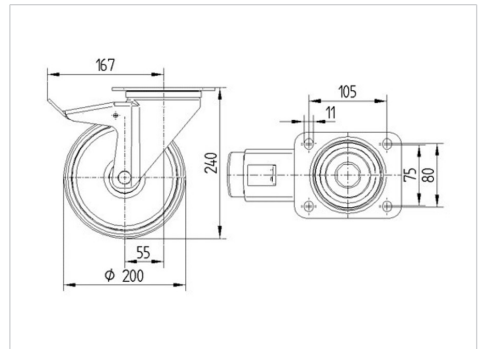

# ALPHA

3477UER200P63

EAN 4031582305869

토탈 락 있는 회전 캐스터, 프레스 강으로 만든 하우징, 아연 크롬 도금, 이중 볼 베어링 스윙블 헤드, 너트가 있는 휠 축, 더스트가드, 플레이트. 폴리아미드로 만든 휠 중심, 트레드: 탄성 타이어, 검정 색, 롤러 베어링

BETTER MOBILITY. BETTER LIFE.

Picture may differ from original product

## 기술 데이터

|           |                |
|-----------|----------------|
| 휠 직경      | 200 mm         |
| 휠 폭       | 46 mm          |
| 캐스터 너비    | 96 mm          |
| 플레이트 크기   | 137 x 105 mm   |
| 플레이트 홀 센터 | 105 x 80/75 mm |
| 플레이트 홀    | 11 mm          |
| 덤-Ø       | 96 mm          |
| 오프셋       | 55 mm          |
| 회전간섭      | 334 mm         |
| 총 높이      | 240 mm         |
| 온도        | - 20 / + 80 °C |
| 표준        | EN 12532       |
| 무게        | 2.886 kg       |
| 회전 반경     | 167 mm         |
| 트레드 경도    | Shore A 63     |
| 동하중       | 400 kg         |
| 정지하중      | 800 kg         |

## Dimensions