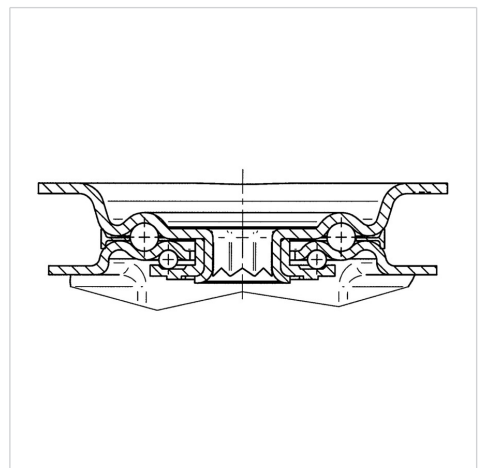

# ALPHA

3477UER200P63

EAN 4031582305869

토탈 락 있는 회전 캐스터, 프레스 강으로 만든 하우징, 아연 크롬 도금, 이중 볼 베어링 스윙블 헤드, 너트가 있는 휠 축, 더스트가드, 플레이트. 폴리아미드로 만든 휠 중심, 트레드: 탄성 타이어, 검정 색, 롤러 베어링

BETTER MOBILITY. BETTER LIFE.

Picture may differ from original product

## 기술 데이터

|           |                |
|-----------|----------------|
| 휠 직경      | 200 mm         |
| 휠 폭       | 46 mm          |
| 캐스터 너비    | 96 mm          |
| 플레이트 크기   | 137 x 105 mm   |
| 플레이트 홀 센터 | 105 x 80/75 mm |
| 플레이트 홀    | 11 mm          |
| 덤-Ø       | 96 mm          |
| 오프셋       | 55 mm          |
| 회전간섭      | 334 mm         |
| 총 높이      | 240 mm         |
| 온도        | - 20 / + 80 °C |
| 표준        | EN 12532       |
| 무게        | 2.886 kg       |
| 회전 반경     | 167 mm         |
| 트레드 경도    | Shore A 63     |
| 동하중       | 400 kg         |
| 정지하중      | 800 kg         |

## Dimensions

## Structure & Mounting