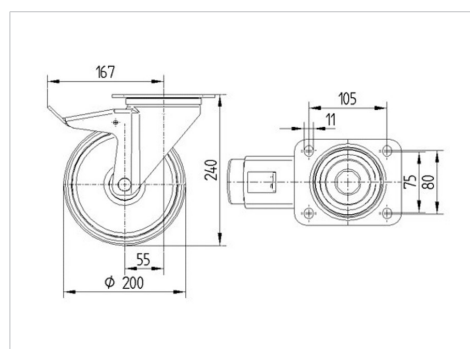

Dimensions