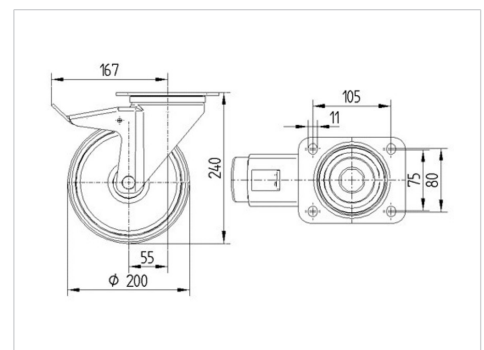

ALPHA

3477UER200P63

EAN 4031582305869

Zwenkwiel met dubbele rem, vork van geperst staal, verzinkt, dubbele kogeldraaikrans in de zwenkkop, wielas geschroefd, stofafdichting, plaatbevestiging. Wielkern van polyamide met zwarte elastische rubberband, wielnaaf op rollager

BETTER MOBILITY. BETTER LIFE.

Foto kan afwijken van het originele product

Technische gegevens

Wieldiameter	200 mm
Wielbreedte	46 mm
Wielbreedte	96 mm
Plaatafmeting	137 x 105 mm
Boutgatafstand	105 x 80/75 mm
Bevestigingsgat	11 mm
DOM-Ø	96 mm
Uitlading	55 mm
Uitzwenking - Ø	334 mm
Bouwhoogte	240 mm
Temperatuur	- 20 / + 80 °C
Standaard	EN 12532
Eigen gewicht	2.886 kg
Zwenkradius	167 mm
Hardheid van de band	Shore A 63
Dyn. draagvermogen	400 kg
Statisch draagvermogen	800 kg

Kenmerken

Rolweerstand	● ● ● ○ ○
Verplaatsingsgeluid	● ● ● ● ●
Strepen	● ● ● ○ ○
Roest bescherming	● ● ● ○ ○

Afmetingen

Structuur en montage

ALPHA

3477UER200P63

EAN 4031582305869

BETTER MOBILITY. BETTER LIFE.