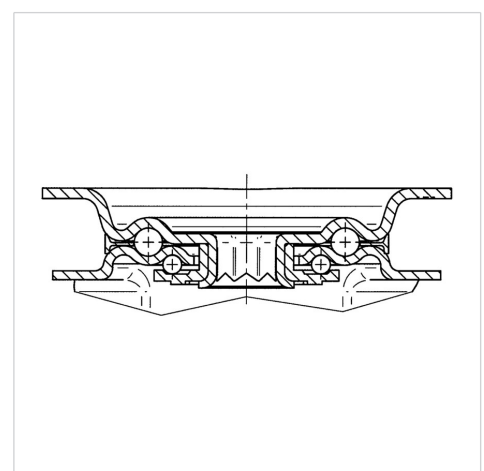

ALPHA

3477UER200P63

EAN 4031582305869

Zwenkwiel met dubbele rem, vork van geperst staal, verzinkt, dubbele kogeldraaikrans in de zwenkkop, wielas geschroefd, stofafdichting, plaatbevestiging. Wielkern van polyamide met zwarte elastische rubberband, wielnaaf op rollager

BETTER MOBILITY. BETTER LIFE.

Foto kan afwijken van het originele product

Technische gegevens

Wieldiameter	200 mm
Wielbreedte	46 mm
Wielbreedte	96 mm
Plaatafmeting	137 x 105 mm
Boutgatafstand	105 x 80/75 mm
Bevestigingsgat	11 mm
DOM-Ø	96 mm
Uitlading	55 mm
Uitzwenking - Ø	334 mm
Bouwhoogte	240 mm
Temperatuur	- 20 / + 80 °C
Standaard	EN 12532
Eigen gewicht	2.886 kg
Zwenkradius	167 mm
Hardheid van de band	Shore A 63
Dyn. draagvermogen	400 kg
Statisch draagvermogen	800 kg

Kenmerken

Rolweerstand	● ● ● ○ ○
Verplaatsingsgeluid	● ● ● ● ●
Strepen	● ● ● ○ ○
Roest bescherming	● ● ● ○ ○

Afmetingen

Structuur en montage

ALPHA

3477UER200P63

EAN 4031582305869

BETTER MOBILITY. BETTER LIFE.