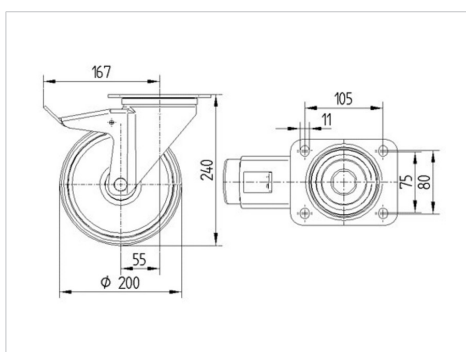

### Технічні характеристики

Діаметр колеса	200 MM
Ширина колеса	46 MM
ширина ролика	96 MM
розмір пластини	137 x 105 MM
Центри отворів диску	105 x 80/75 MM
Отвір диску	11 MM
Купол діаметром	96 MM
зсув	55 MM
Зчеплення шарніру	334 MM
Загальна висота	240 MM
Температура	- 20 / + 80 °C
Стандарт	EN 12532
Вага	2.886 кг
радіус повороту	167 MM
Міцність покришки	Міцність за Шором А 63
Вантажопідйомність	400 кг
допустиме навантаження (статичне)	800 кг

### Dimensions