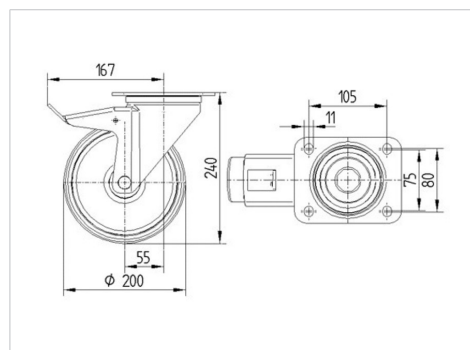

### Технические характеристики

Диаметр колеса	200 мм
Ширина колеса	46 мм
Ширина ролика	96 мм
Размер панели	137 x 105,0 мм
Отверстия панели	105 x 80/75 мм
Отверстие панели	11 мм
Диаметр шейки - Ø	96 мм
Смещение	55 мм
Область поворота - Ø	334 мм
Общая высота	240 мм
Температура	- 20 / + 80 °C
Стандарт	EN 12532
Вес	3.043 кг
Радиус поворота	167 мм
Твердость протектора	твердость по Шору А 63
Допустимая динамическая нагрузка	400 кг
Допустимая статическая нагрузка	800 кг

### Dimensions