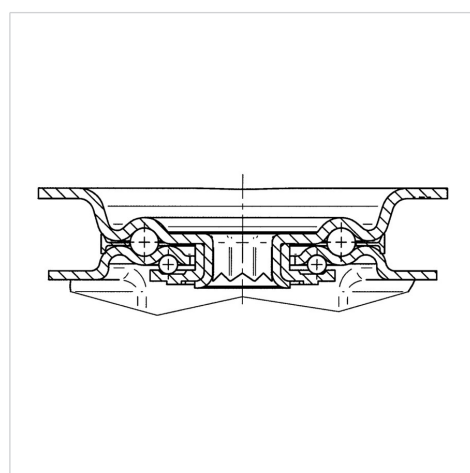

Structure & Mounting