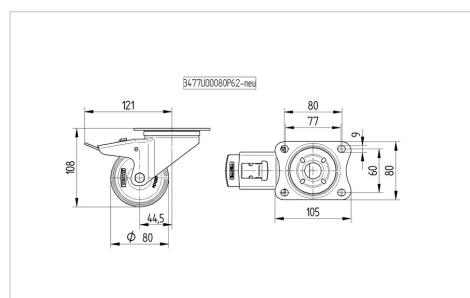

ALPHA

3477U00080P62

EAN 4031582050172

Въртящо колело с тотално фиксиращо устройство, Корпус от стоманена ламарина, поцинкована, хромирана, въртящо се с двоен сачмен лагер, завинтена ос на колелото, Защита на въртящ лагер от прах, закрепване на планка. Корпус на колелото от полиамид, плъзгащ лагер

TENTE

BETTER MOBILITY. BETTER LIFE.

Снимката може да се различава от оригиналния продукт

Технически данни

Диаметър на колело	80 мм
Ширина на гумите	34 мм
Ширина на колелото	75 мм
Размер на планката	105 x 80 мм
Център на отвора на планката	80/77 x 60 мм
Отвор на планката	9 мм
Купол-Ø	75 мм
Издаване напред	44.5 мм
Интерференция на въртенето	242 мм
Конструктивна височина	108 мм
Температура	- 25 / + 80 °C
Стандарт	EN 12532
Тегло	0.778 кг
Кръгов радиус	121 мм
Твърдост на работната повърхнина	Твърдост по Шор D 75
Динамична товароносимост	200 кг
Статична товароносимост	400 кг

Бляскави предимства

Съпротивление при завъртане	● ● ● ○ ○
Шум при движение	● ● ● ○ ○
Износване	● ● ● ● ●
Защита от ръжда	● ● ● ○ ○

Размери

Устройство и монтаж