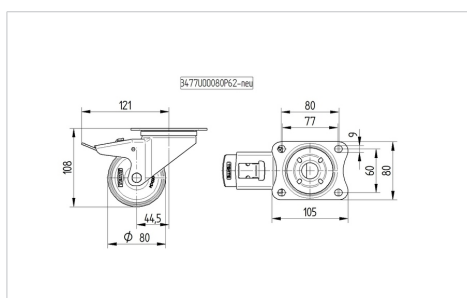

Dimensions