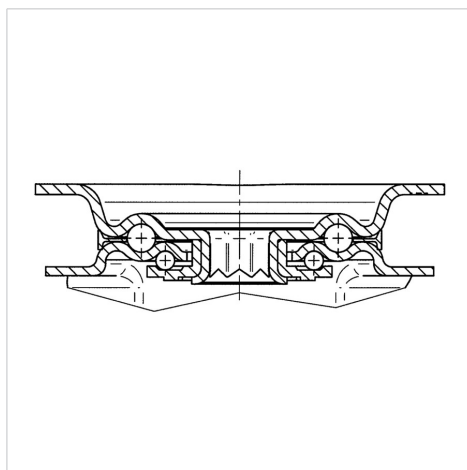

ALPHA

3477U00080P62

EAN 4031582050172

Otočné kolečko s totální brzdou, v zadní části kola, Vidlice kolečka vyrobená z ocelového výlisku, pozinkováno, dvouřadá kuličková dráha v otočné hlavě, kolo uchyceno šroubem a matkou, protivláknový kryt, uchycení s plotýnkou. Střed kolečka vyroben z polyamidu, kluzné uložení

TENTE

BETTER MOBILITY. BETTER LIFE.

Obrázky se mohou lišit od skutečného produktu

Technické údaje

Průměr kolečka	80 mm
Šířka kola	34 mm
Šířka kolečka	75 mm
Velikost plotny	105 x 80 mm
Rozteč děr	80/77 x 60 mm
Průměr děr	9 mm
Hlava kolečka-Ø	75 mm
Vyosení	44.5 mm
Přesah kolečka	242 mm
Stavební výška	108 mm
Teplota	- 25 / + 80 °C
Standard	EN 12532
Hmotnost	0.778 kg
Poloměr otáčení	121 mm
Tvrдость běhounu	Shore D 75
Dynamická nosnost	200 kg
Statická nosnost	400 kg

Vlastnosti

Valivý odpor	● ● ● ○ ○
Hlučnost pohybu	● ● ● ○ ○
Opotřebení	● ● ● ● ●
Ochrana proti korozi	● ● ● ○ ○

Dimensions

Structure & Mounting

ALPHA

3477U00080P62

EAN 4031582050172

BETTER MOBILITY. BETTER LIFE.

Structure & Mounting