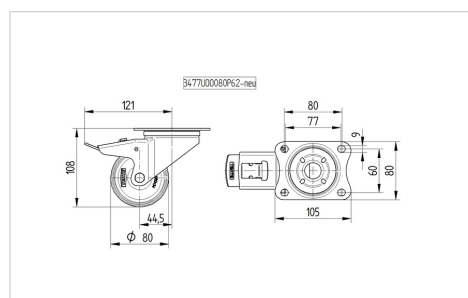

## Datos técnicos

Diámetro de la rueda	80 mm
Ancho de la rueda	34 mm
Ancho de rueda	75 mm
Medida de pletina	105 x 80 mm
Distancia de agujeros	80/77 x 60 mm
Diámetro de agujero	9 mm
Diámetro de dome	75 mm
Desplazamiento	44.5 mm
Interferencia de giro	242 mm
Altura total	108 mm
Temperatura	- 25 / + 80 °C
Norma	EN 12532
Peso de la rueda	0.778 kg
Radio giratorio	121 mm
Dureza del bandaje	Shore D 75
Capacidad de carga	200 kg
Capacidad de carga estática	400 kg

## Dimensiones