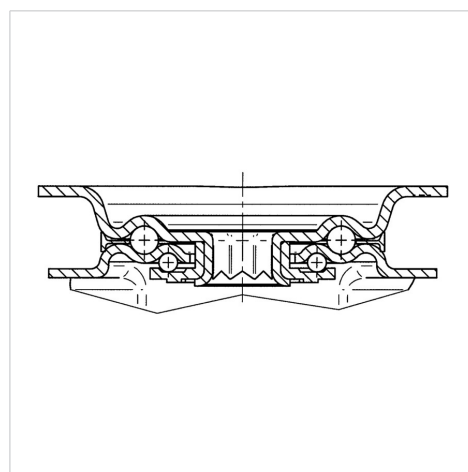

Estructura y montaje

Ventajas en un vistazo

Resistencia a la rodadura	● ● ● ○ ○
Ruido de movimiento	● ● ● ○ ○
Desgaste	● ● ● ● ●
Protección contra el óxido	● ● ● ○ ○