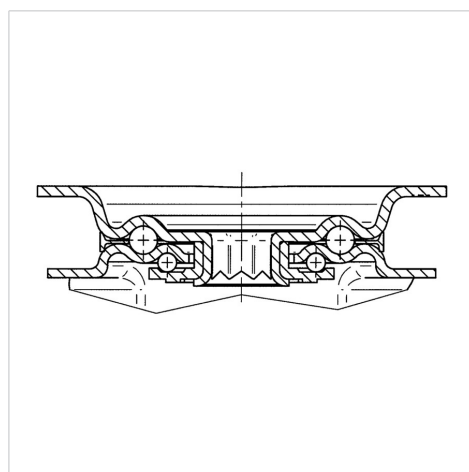

ALPHA

3477U00080P62

EAN 4031582050172

Zwenkwiel met dubbele rem, vork van geperst staal, verzinkt, dubbele kogeldraaikrans in de zwenkkop, wielas geschroefd, stofafdichting, plaatbevestiging. Wielkern van polyamide, wielnaaf op glijlager

BETTER MOBILITY. BETTER LIFE.

Foto kan afwijken van het originele product

Technische gegevens

Wieldiameter	80 mm
Wielbreedte	34 mm
Wielbreedte	75 mm
Plaatafmeting	105 x 80 mm
Boutgatafstand	80/77 x 60 mm
Bevestigingsgat	9 mm
DOM-Ø	75 mm
Uitlading	44.5 mm
Uitzwenking - Ø	242 mm
Bouwhoogte	108 mm
Temperatuur	- 25 / + 80 °C
Standaard	EN 12532
Eigen gewicht	0.778 kg
Zwenkradius	121 mm
Hardheid van de band	Shore D 75
Dyn. draagvermogen	200 kg
Statisch draagvermogen	400 kg

Afmetingen

Structuur en montage

Kenmerken

Rolweerstand	● ● ● ○ ○
Verplaatsingsgeluid	● ● ● ○ ○
Strepen	● ● ● ● ●
Roest bescherming	● ● ● ○ ○

ALPHA

3477U00080P62

EAN 4031582050172

BETTER MOBILITY. BETTER LIFE.