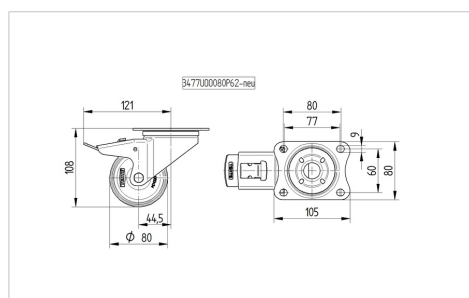

BETTER MOBILITY. BETTER LIFE.

Foto kan afwijken van het originele product

Technische gegevens

Wieldiameter	80 mm
Wielbreedte	34 mm
Wielbreedte	75 mm
Plaatafmeting	105 x 80 mm
Boutgatafstand	80/77 x 60 mm
Bevestigingsgat	9 mm
DOM-Ø	75 mm
Uitlading	44.5 mm
Uitzwenking - Ø	242 mm
Bouwhoogte	108 mm
Temperatuur	- 25 / + 80 °C
Standaard	EN 12532
Eigen gewicht	0.778 kg
Zwenkradius	121 mm
Hardheid van de band	Shore D 75
Dyn. draagvermogen	200 kg
Statisch draagvermogen	400 kg

Afmetingen

Structuur en montage

Kenmerken

Rolweerstand	● ● ● ○ ○
Verplaatsingsgeluid	● ● ● ○ ○
Strepen	● ● ● ● ●
Roest bescherming	● ● ● ○ ○

ALPHA

3477U00080P62

EAN 4031582050172

BETTER MOBILITY. BETTER LIFE.