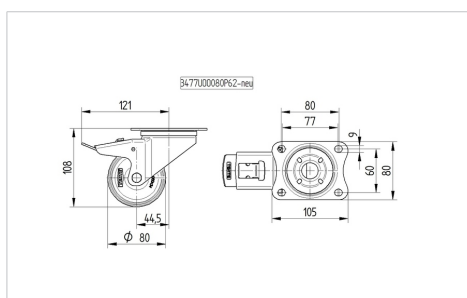

### Dados técnicos

Diâmetro da roda	80 mm
Largura da roda	34 mm
Largura da roda	75 mm
Medida da placa de fixação	105 x 80 mm
Distância de furação	80/77 x 60 mm
Diâmetro de furação	9 mm
Diâmetro de dome	75 mm
Desvio em relação ao eixo	44.5 mm
Diâmetro raio giratório	242 mm
Altura total	108 mm
Temperatura	- 25 / + 80 °C
Norma	EN 12532
Peso da roda	0.778 kg
Raio giratório	121 mm
Dureza da superfície de rodagem	Shore D 75
Capacidade de carga	200 kg
Cap. de carga estática	400 kg

### Dimensions