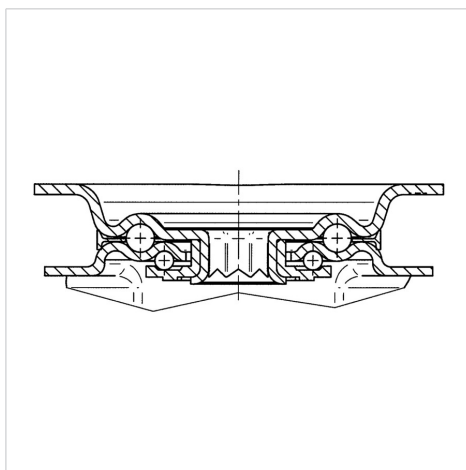

Structure & Mounting