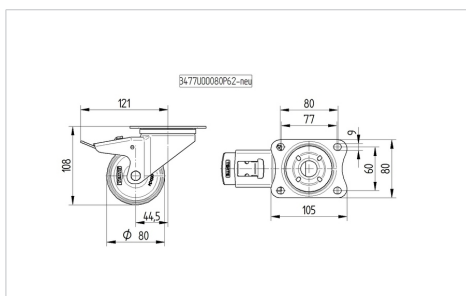

### Технічні характеристики

Діаметр колеса	80 MM
Ширина колеса	34 MM
ширина ролика	75 MM
розмір пластини	105 x 80 MM
Центри отворів диску	80/77 x 60 MM
Отвір диску	9 MM
Купол діаметром	75 MM
зсув	44.5 MM
Зчеплення шарніру	242 MM
Загальна висота	108 MM
Температура	- 25 / + 80 °C
Стандарт	EN 12532
Вага	0.778 кг
радіус повороту	121 MM
Міцність покриття	Міцність за Шором D 75
Вантажопідйомність	200 кг
допустиме навантаження (статичне)	400 кг

### Dimensions