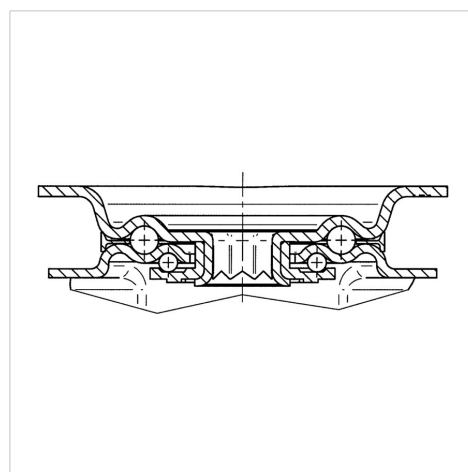

Устройство и монтаж