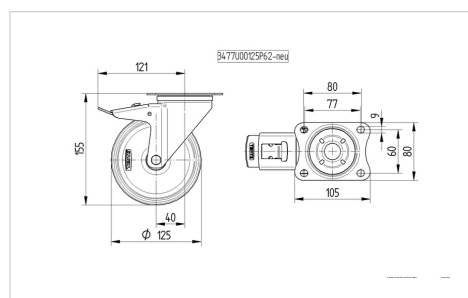

ALPHA

3477U00125P62

EAN 4031582050196

Въртящо колело с тотално фиксиращо устройство, Корпус от стоманена ламарина, поцинкована, хромирана, въртящо се с двоен сачмен лагер, завинтена ос на колелото, Защита на въртящ лагер от прах, закрепване на планка. Корпус на колелото от полиамид, плъзгащ лагер

TENTE

BETTER MOBILITY. BETTER LIFE.

Снимката може да се различава от оригиналния продукт

Технически данни

Диаметър на колело	125 мм
Ширина на гумите	40 мм
Ширина на колелото	75 мм
Размер на планката	105 x 80 мм
Център на отвора на планката	80/77 x 60 мм
Отвор на планката	9 мм
Купол-Ø	75 мм
Издаване напред	40 мм
Интерференция на въртенето	246 мм
Конструктивна височина	155 мм
Температура	- 25 / + 80 °C
Стандарт	EN 12532
Тегло	1.056 кг
Кръгов радиус	123 мм
Твърдост на работната повърхнина	Твърдост по Шор D 75
Динамична товароносимост	275 кг
Статична товароносимост	550 кг

Бляскави предимства

Съпротивление при завъртане	● ● ● ○ ○
Шум при движение	● ● ● ○ ○
Износване	● ● ● ● ●
Защита от ръжда	● ● ● ○ ○

Размери

Устройство и монтаж