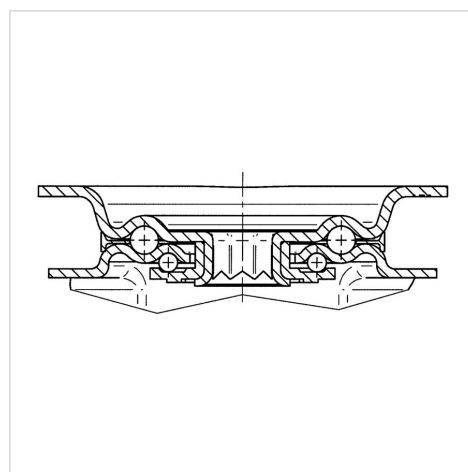

Structure & Mounting