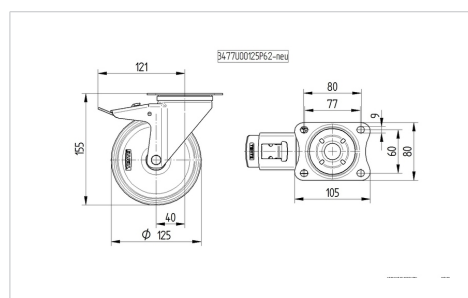

Dimensions