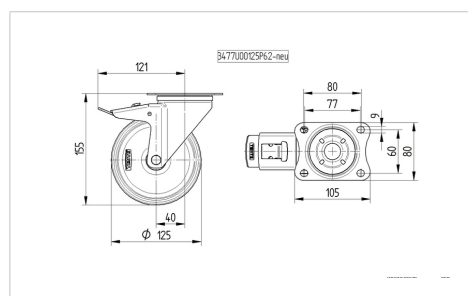

### Dados técnicos

Diâmetro da roda	125 mm
Largura da roda	40 mm
Largura da roda	75 mm
Medida da placa de fixação	105 x 80 mm
Distância de furação	80/77 x 60 mm
Diâmetro de furação	9 mm
Diâmetro de dome	75 mm
Desvio em relação ao eixo	40 mm
Diâmetro raio giratório	246 mm
Altura total	155 mm
Temperatura	- 25 / + 80 °C
Norma	EN 12532
Peso da roda	1.056 kg
Raio giratório	123 mm
Dureza da superfície de rodagem	Shore D 75
Capacidade de carga	275 kg
Cap. de carga estática	550 kg

### Dimensions