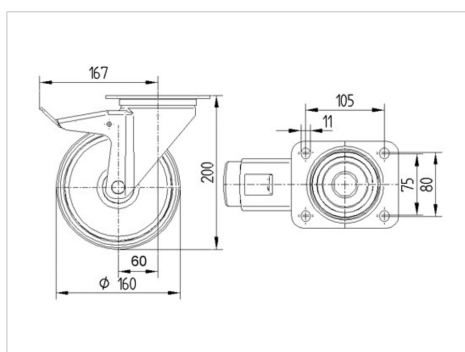

### Technické údaje

Průměr kolečka	160 mm
Šířka kola	40 mm
Šířka kolečka	96 mm
Velikost plotny	137 x 105 mm
Rozteč děr	105 x 80/75 mm
Průměr děr	11 mm
Hlava kolečka-Ø	96 mm
Vyosení	60 mm
Přesah kolečka	334 mm
Stavební výška	200 mm
Teplota	- 40 / + 80 °C
Standard	EN 12532
Hmotnost	2.185 kg
Poloměr otáčení	167 mm
Tvrдость běhounu	Shore D 75
Dynamická nosnost	350 kg
Statická nosnost	700 kg

### Dimensions