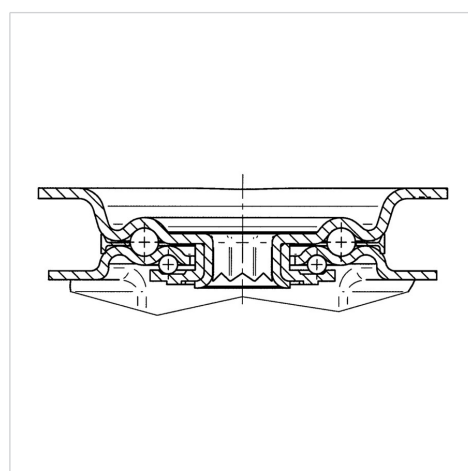

ALPHA

3477UOO160P63

EAN 4031582050202

Zwenkwiel met dubbele rem, vork van geperst staal, verzinkt, dubbele kogeldraaikrans in de zwenkkop, wielas geschroefd, stofafdichting, plaatbevestiging. Wielkern van polyamide, wielnaaf op glijlager

BETTER MOBILITY. BETTER LIFE.

Foto kan afwijken van het originele product

Technische gegevens

Wieldiameter	160 mm
Wielbreedte	40 mm
Wielbreedte	96 mm
Plaatafmeting	137 x 105 mm
Boutgatafstand	105 x 80/75 mm
Bevestigingsgat	11 mm
DOM-Ø	96 mm
Uitlading	60 mm
Uitzwenking - Ø	334 mm
Bouwhoogte	200 mm
Temperatuur	- 40 / + 80 °C
Standaard	EN 12532
Eigen gewicht	2.185 kg
Zwenkradius	167 mm
Hardheid van de band	Shore D 75
Dyn. draagvermogen	350 kg
Statisch draagvermogen	700 kg

Afmetingen

Structuur en montage

Kenmerken

Rolweerstand	● ● ● ○ ○
Verplaatsingsgeluid	● ● ● ○ ○
Strepen	● ● ● ● ●
Roest bescherming	● ● ● ○ ○

ALPHA

3477UOO160P63

EAN 4031582050202

BETTER MOBILITY. BETTER LIFE.