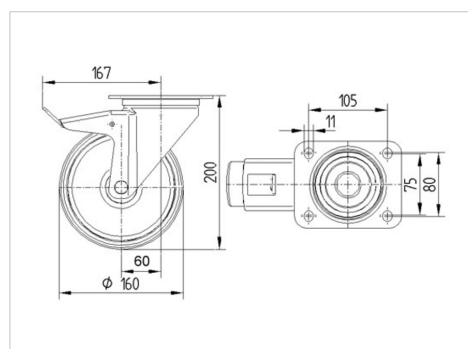

BETTER MOBILITY. BETTER LIFE.

Foto kan afwijken van het originele product

Technische gegevens

Wieldiameter	160 mm
Wielbreedte	40 mm
Wielbreedte	96 mm
Plaatafmeting	137 x 105 mm
Boutgatafstand	105 x 80/75 mm
Bevestigingsgat	11 mm
DOM-Ø	96 mm
Uitlading	60 mm
Uitzwenking - Ø	334 mm
Bouwhoogte	200 mm
Temperatuur	- 40 / + 80 °C
Standaard	EN 12532
Eigen gewicht	2.185 kg
Zwenkradius	167 mm
Hardheid van de band	Shore D 75
Dyn. draagvermogen	350 kg
Statisch draagvermogen	700 kg

Afmetingen

Structuur en montage

Kenmerken

Rolweerstand	● ● ● ○ ○
Verplaatsingsgeluid	● ● ● ○ ○
Strepen	● ● ● ● ●
Roest bescherming	● ● ● ○ ○

ALPHA

3477UOO160P63

EAN 4031582050202

BETTER MOBILITY. BETTER LIFE.